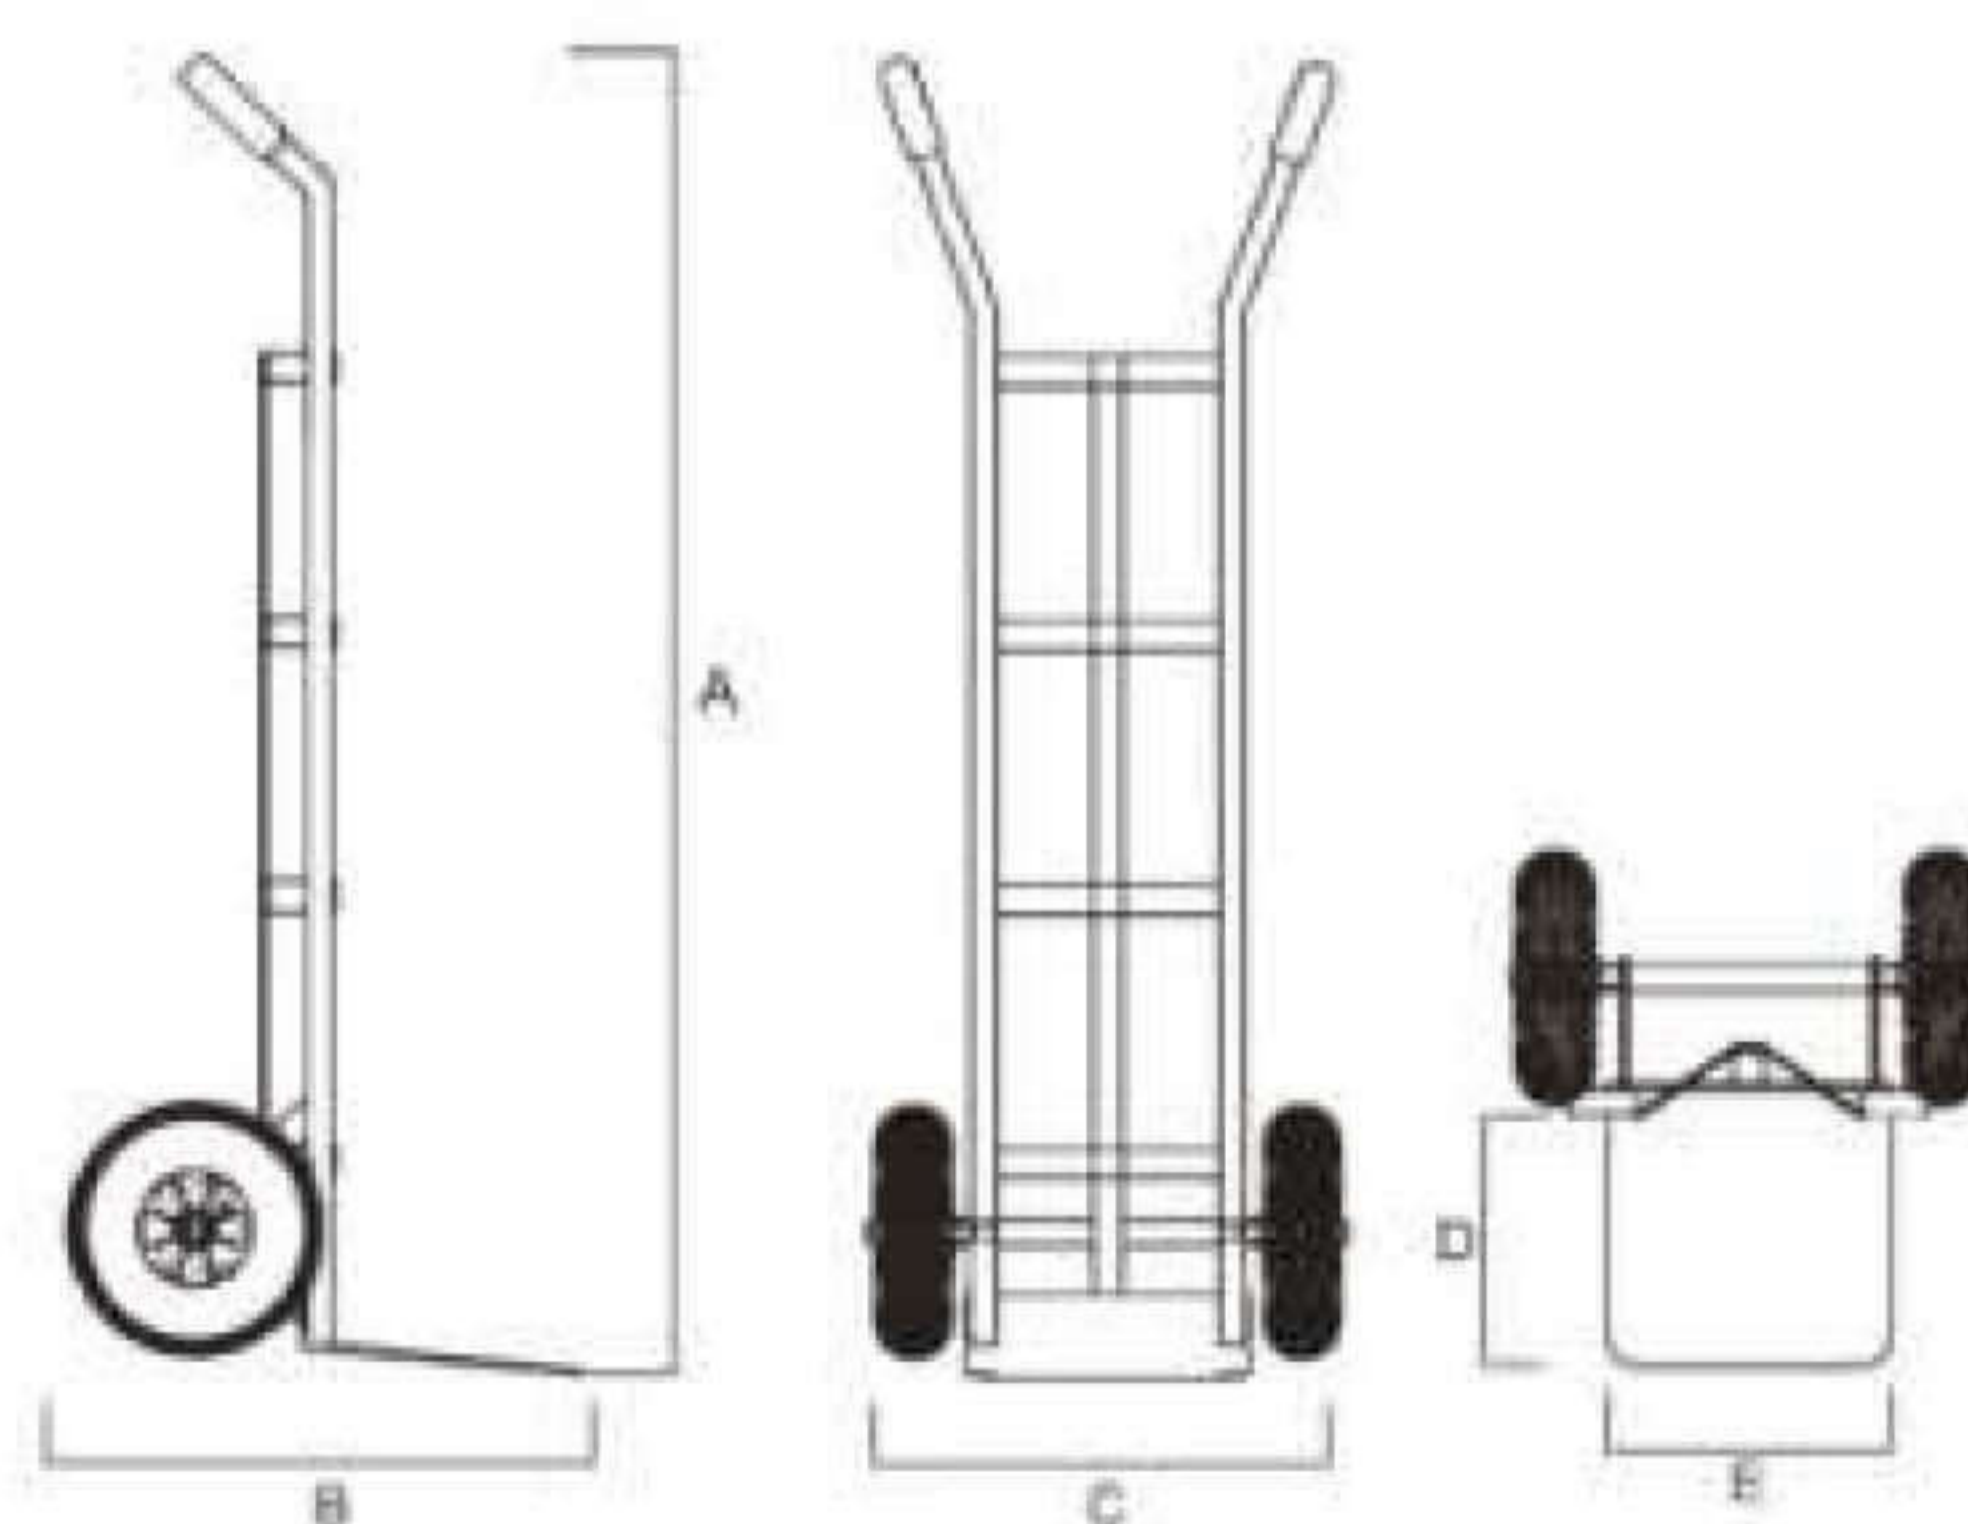

- Carrello porta barilotti fino a kg 120
- COD: A52CARBO

- Carrello porta sacchi, bidoni e bombole fino a kg 200
- COD: A52CARQ

- Carrello porta casse e scatole fino a kg 120
- COD: A52CAR2

- Carrello a 3 ruote fino a kg 120
- COD: A52CAR4

- Carrello porta casse e scatole fino a kg 200
- COD: A52CAR3

CODICE	DIMENSIONI CARRELLO				DIMENSIONI PEDANA		Peso Kg.	
	A	B	C	M ³	D	E		
A52CAR2								
A52CAR2R	R	1,13	0,58	0,45	0,29	0,19	0,31	6,76
A52CAR3								
A52CAR3R	R	1,19	0,61	0,45	0,33	0,18	0,45	8,00
A52CARQ								
A52CARQR	R	1,30	0,50	0,45	0,29	0,26	0,40	9,30
A52CARBO								
A52CARBOR	R	1,31	0,51	0,49	0,33	0,28	0,29	7,86
A52CAR4								
		1,11	0,64	0,50	0,36	0,28	0,37	11,52

R = A richiesta ruote antiforatura in poliuretano mm 265x75